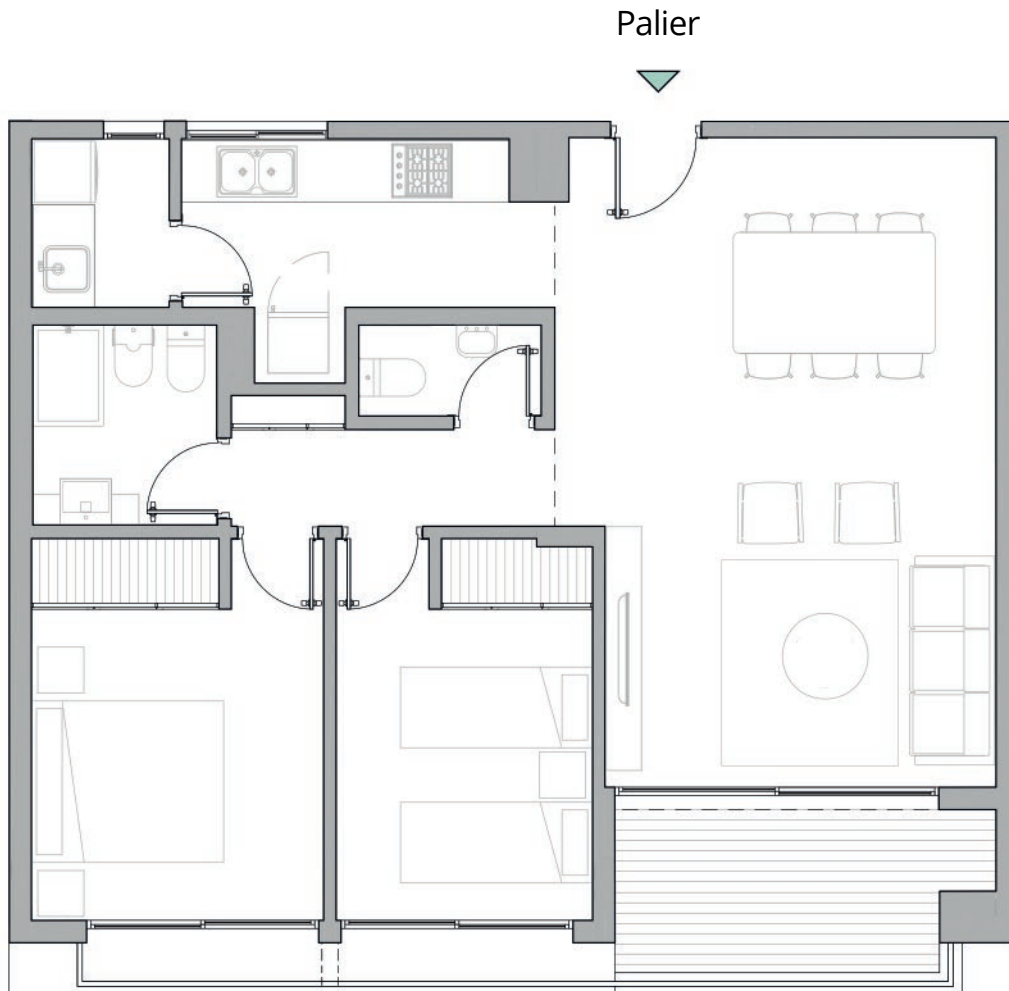

ESTUDIO
arquitectura

EDIFICIO Q10

Departamentos de 88m²

ESCALA 1:75

Calle 10

88 m²

- dormitorio 2.90 x 3.10
- dormitorio 2.55 x 3.10
- baño 1.80 x 1.95
- toilette 0.90 x 1.80
- lavadero 1.40 x 1.65
- living-comedor 4.35 x 6.45
- cocina 1.65 x 3.70
- balcón 1.60 x 3.20