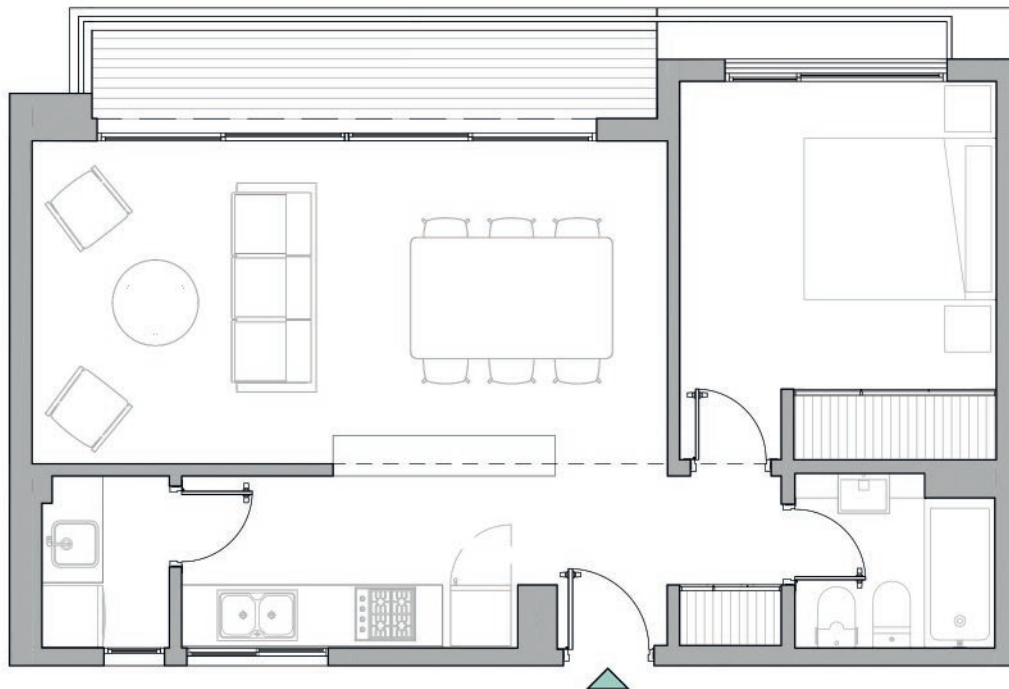

ESTUDIO
arquitectura

EDIFICIO Q10

Departamentos de 63m²

ESCALA 1:75

Palier

63 m²

dormitorio **3.05 x 3.15**
baño **1.50 x 2.00**
lavadero **1.25 x 1.70**
living-comedor **3.20 x 6.30**
cocina **1.70 x 3.60**
balcón **0.95 x 5.60**